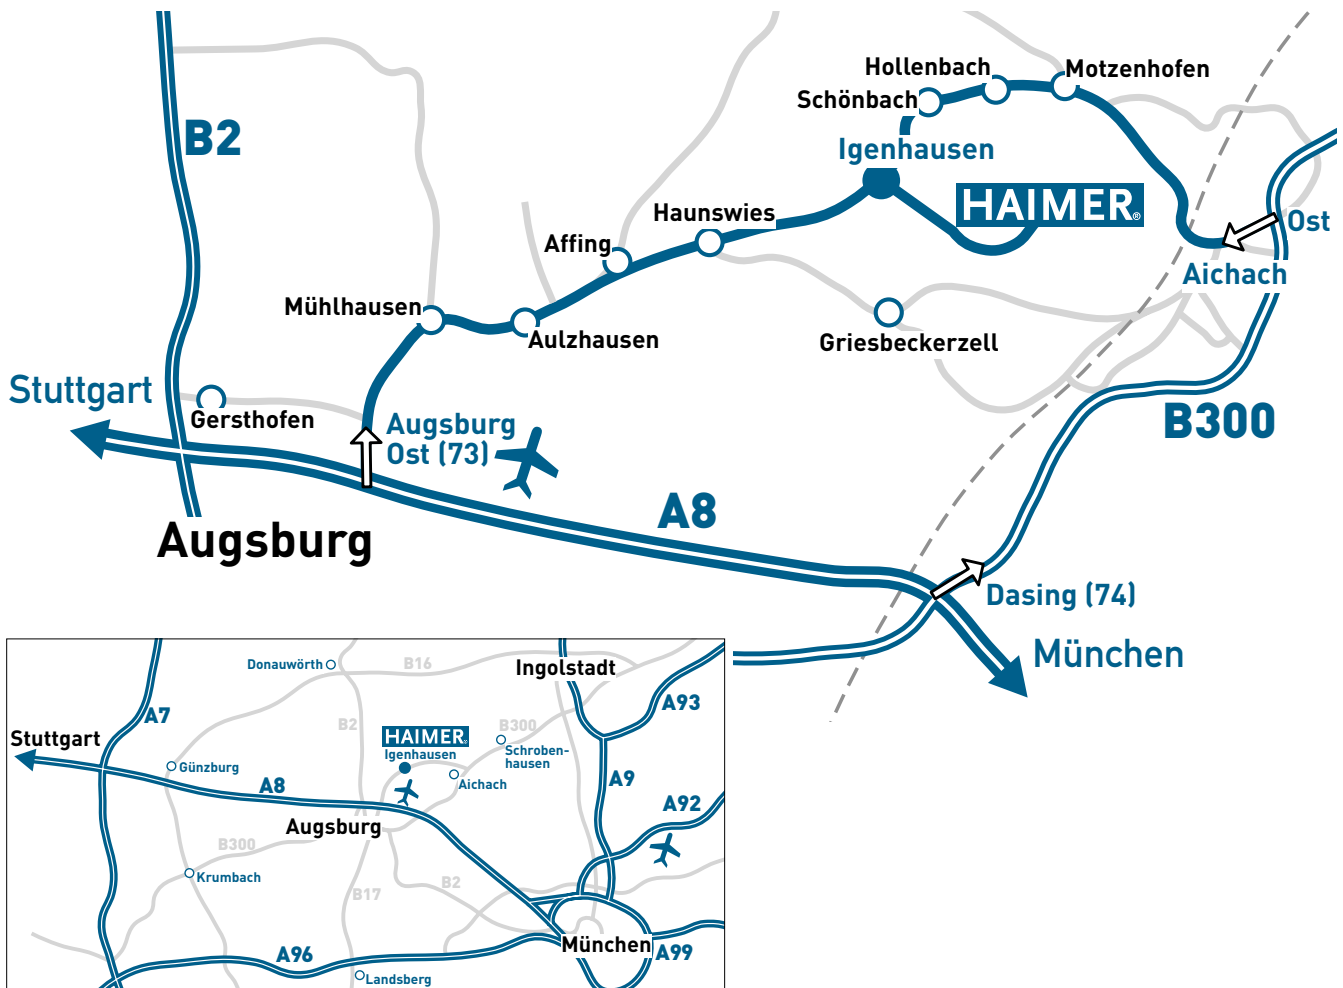

WIR WÜNSCHEN IHNEN EINE GUTE ANREISE!
HAVE A NICE TRAVEL!

Wie Sie uns erreichen:

⇒ A8 – Ausfahrt Augsburg Ost (73) in Richtung Mühlhausen/Flughafen, Neuburg, Pöttmes über Mühlhausen, Aulzhausen nach rechts abbiegen in Richtung Aichach über Affing, Haunswies nach Igenhausen

oder

⇒ B 300 – Ausfahrt Aichach Ost, der Vorfahrtsstraße folgen in Richtung Rain a. Lech, Bahngleis überqueren, in Motzenhofen links abbiegen in Richtung Augsburg über Hollenbach, Schönbach nach Igenhausen

You reach us:

⇒ Expressway A8 – exit Augsburg Ost (73) in direction Mühlhausen/Airport, Neuburg, Pöttmes via Mühlhausen, Aulzhausen turn right in direction Aichach via Affing, Haunswies to Igenhausen

or

⇒ Federal road B 300 – exit Aichach Ost, follow main road in direction to Rain a. Lech, cross railway in Motzenhofen turn left in direction Augsburg via Hollenbach, Schönbach to Igenhausen